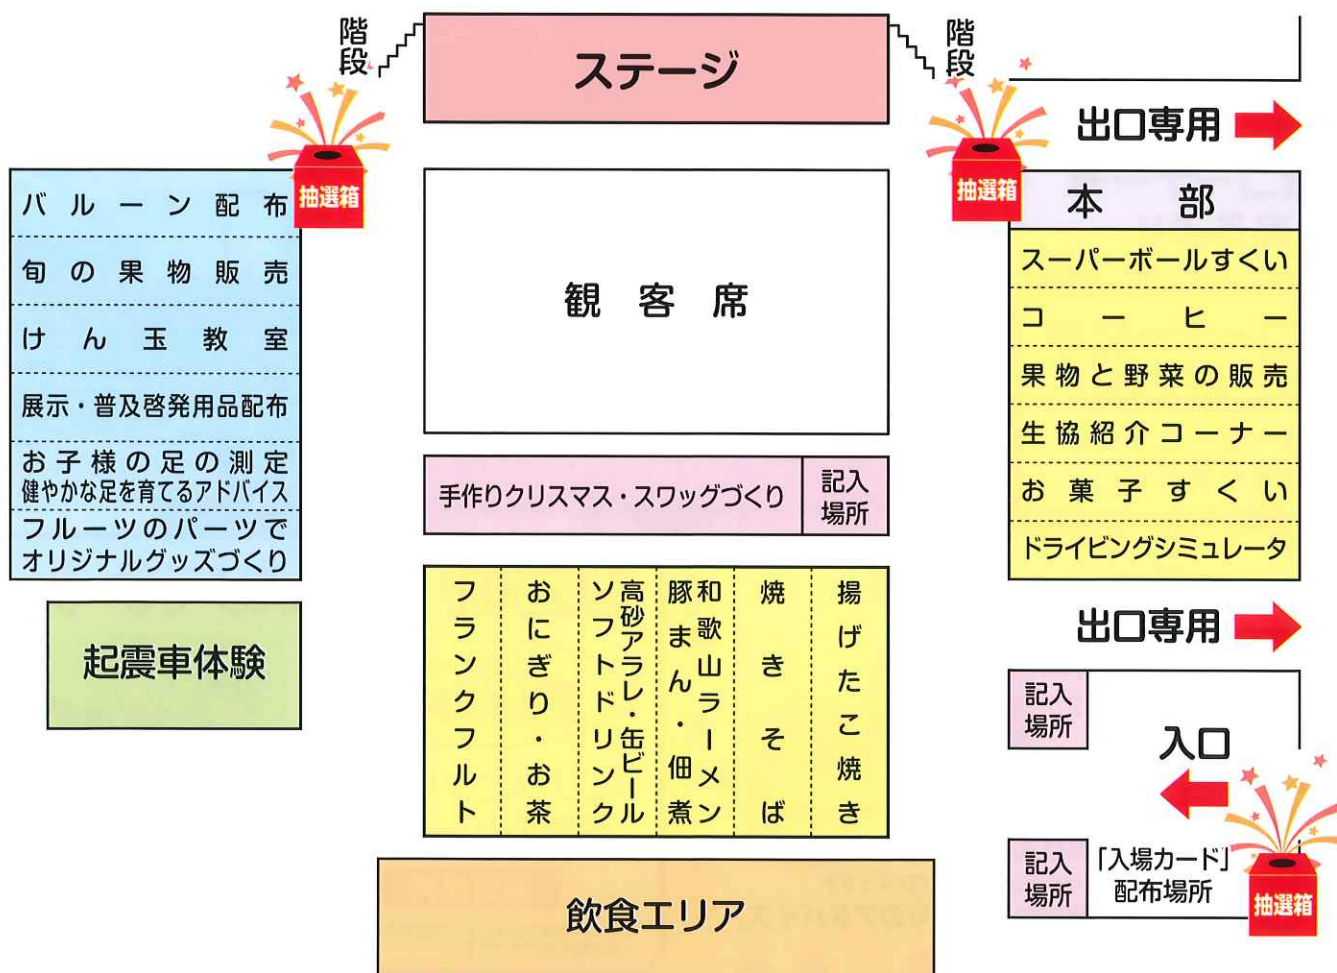

## 新型コロナウイルス感染防止のためのお願い

マスク着用をお願いします。

マスクを着用されていない方は、ご入りいただけません。

こまめな手洗い

消毒をお願いします。

密を避けるため  
適度な距離を

保つようお願いします。

飲食エリア以外での  
飲食はご遠慮下さい。

飲食中の  
会話をお控え下さい。

発熱  
体調不良の方は

ご来場をお控え下さい。

皆様に安心してご来場いただけるように  
事前に下記の注意事項をご確認頂きますようお願い致します。

- ご来場前にご自宅での検温をお願い致します。体温が37.5度以上の方、体調のすぐれない方はご来場をお控えください。
- 会場の入口で「入場カード」に代表者の氏名、連絡先の記入が必要です。  
入場カードはお楽しみ抽選の応募としても併用させていただきます。ご了承ください。
- 飲食エリア以外での食事はお控えください。(水分補給は可)

## 労働者福祉まつり配置図 (西の丸広場)

- |                  |                   |                      |                    |
|------------------|-------------------|----------------------|--------------------|
| <b>【協力・出店者名】</b> | 連合和歌山             | 那賀地域労働者福祉協議会         | 特活)エルシティオ          |
|                  | 和歌山県地評            | 一財)和歌山県勤労福祉協会        | ひいふうみい共同作業所        |
|                  | 近畿労働金庫和歌山地区本部     | 公社)和歌山県シルバー人材センター連合会 | 起震車 (和歌山県総務部危機管理局) |
|                  | こくみん共済coop和歌山推進本部 | 電機連合和歌山地域協議会(MDライブ)  | 日本けん玉協会和歌山北支部      |
|                  | 和歌山県生活協同組合連合会     | トールジャパン労働組合(運輸労連)    | スイーツデコリリィ          |
| 和歌山市地域労働者福祉協議会   | 特活)わかやまNPOセンター    | ジャスミン                |                    |
| 海南地域労働者福祉協議会     | わかやま足育推進プロジェクト    |                      |                    |